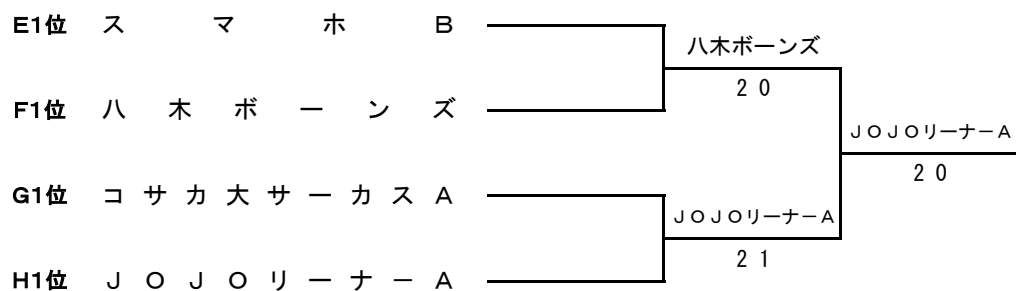

男子6部 II

Eブロック

	チ ャ ム 名	1	2	3	勝 敗	順 位
1	チ ャ ム 中 井 貴 恵		0 3	1 2	0	3
2	ス マ ホ B	3 0		3 0	2	1
3	チ ャ ム コ ズ ミ ッ ク	2 1	0 3		1	2

Fブロック

	チ ャ ム 名	1	2	3	勝 敗	順 位
1	ハ イ ブ リ ッ ド		1 2	3 0	1	2
2	ハ 木 ボ ー ン ズ	2 1		3 0	2	1
3	楡 の 会 A	0 3	0 3		0	3

Gブロック

	チ ャ ム 名	1	2	3	勝 敗	順 位
1	ス ー ペ ル ノ ー バ		0 3	0 3	0	3
2	コ サ カ 大 サ ー カ ス A	3 0		2 1	2	1
3	TAMANIWA-DASH-B	3 0	1 2		1	2

Hブロック

	チ ャ ム 名	1	2	3	勝 敗	順 位
1	ご ぶ さ た テ ニ ス の 会		0 3	1 2	0	3
2	J O J O リ ー ナ ー A	3 0		3 0	2	1
3	N o M a r k	2 1	0 3		1	2

男子6部II 決勝トーナメント