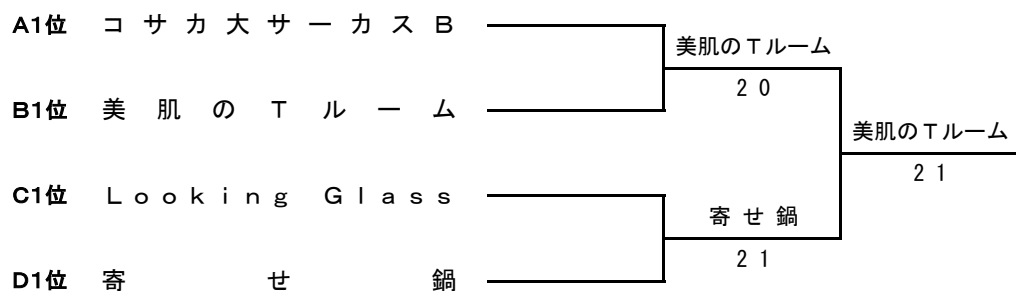

男子6部 I

Aブロック

	チ ャ ム 名	1	2	3	勝 敗	順 位
1	北 海 道 農 政 部 テ ニ ス ク ラ ブ		1 2	3 0	1	2
2	コ サ カ 大 サ ー カ ス B	2 1		3 0	2	1
3	D o w n T h e L i n e	0 3	0 3		0	3

Bブロック

	チ ャ ム 名	1	2	3	勝 敗	順 位
1	平 岸 ロ イ ヤ ル テ ニ ス		0 3	1 2	0	3
2	美 肌 の T ル ー ム	3 0		3 0	2	1
3	W 'S	2 1	0 3		1	2

Cブロック

	チ ャ ム 名	1	2	3	勝 敗	順 位
1	T A M A N I W A 2 2 B		0 3	2 1	1	2
2	L o o k i n g G l a s s	3 0		3 0	2	1
3	デ コ ポ ン 倶 楽 部	1 2	0 3		0	3

Dブロック

	チ ャ ム 名	1	2	3	勝 敗	順 位
1	T - S K Y		0 3	1 2	0	3
2	寄 せ 鍋	3 0		2 1	2	1
3	ゆ う ゆ う	2 1	1 2		1	2

男子6部I 決勝トーナメント