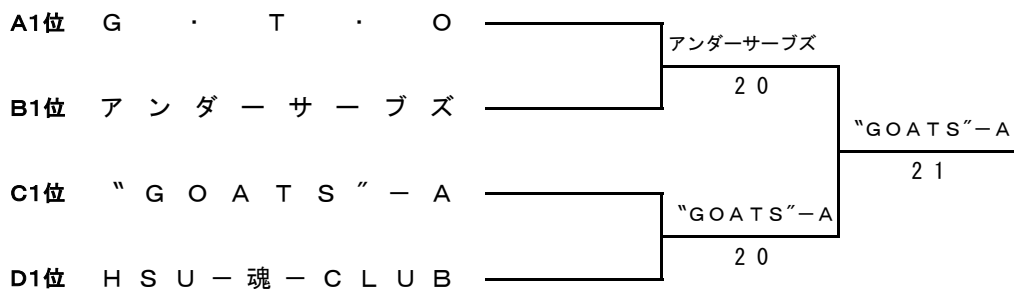

男子5部 I

Aブロック

	チ ャ ム 名	1	2	3	勝 敗	順 位
1	G ・ T ・ O		3 0	2 1	2	1
2	T C - ダ ッ シ ュ	0 3		2 1	1	2
3	T e a m M ' s	1 2	1 2		0	3

Bブロック

	チ ャ ム 名	1	2	3	勝 敗	順 位
1	A L B A		2 1	0 3	1	3
2	ア ン ダ ー サ ー ブ ズ	1 2		3 0	1	1
3	W E E K E N D - C	3 0	0 3		1	2

Cブロック

	チ ャ ム 名	1	2	3	勝 敗	順 位
1	S T C L e g e n d		0 3	3 0	1	2
2	" G O A T S " - A	3 0		3 0	2	1
3	T E A M - D	0 3	0 3		0	3

Dブロック

	チ ャ ム 名	1	2	3	勝 敗	順 位
1	B O M B E R		1 2	2 1	1	2
2	H S U - 魂 - C L U B	2 1		3 0	2	1
3	F M T - Z	1 2	0 3		0	3

男子5部I 決勝トーナメント