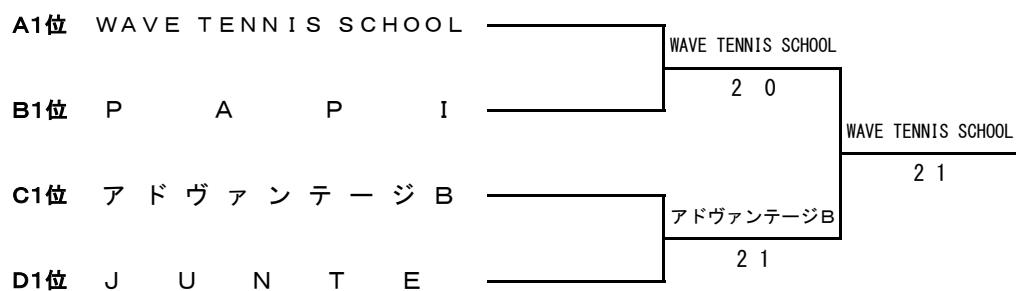

男子1部 決勝トーナメント

A1位	C h i - M a	_____	_____	Chi-Ma
B1位	チームアクアマリン A	_____	_____	2 1
C1位	ほ の か	_____	_____	クワザワタンタンチーム
D1位	クワザワタンタンチーム	_____	_____	3 0

男子2部 I

Aブロック

	チ ャ ム 名	1	2	3	勝 敗	順 位
1	WAVE TENNIS SCHOOL		2 1	3 0	2	1
2	B O N Z - A	1 2		1 2	0	3
3	W o o p a a a - A	0 3	2 1		1	2

Bブロック

	チ ャ ム 名	1	2	3	勝 敗	順 位
1	コ ク の 微 糖		1 2	0 3	0	3
2	P A P I	2 1		2 1	2	1
3	ひぶな・Line's・Assemble TA	3 0	1 2		1	2

Cブロック

	チ ャ ム 名	1	2	3	勝 敗	順 位
1	S T C - A		1 2	2 1	1	2
2	アドヴァンテージB	2 1		3 0	2	1
3	North Night TC	1 2	0 3		0	3

Dブロック

	チ ャ ム 名	1	2	3	勝 敗	順 位
1	J U N T E		3 0	2 1	2	1
2	木 曜 会 A	0 3		1 2	0	3
3	酪農大テニス部OB-A	1 2	2 1		1	2

男子2部I 決勝トーナメント

男子2部 II

Eブロック

	チ ャ ム 名	1	2	3	勝 敗	順 位
1	6 7 6 8		3 0	3 0	2	1
2	ツキサップテニスクラブA	0 3		1 2	0	3
3	ゴーイングメリー	0 3	2 1		1	2