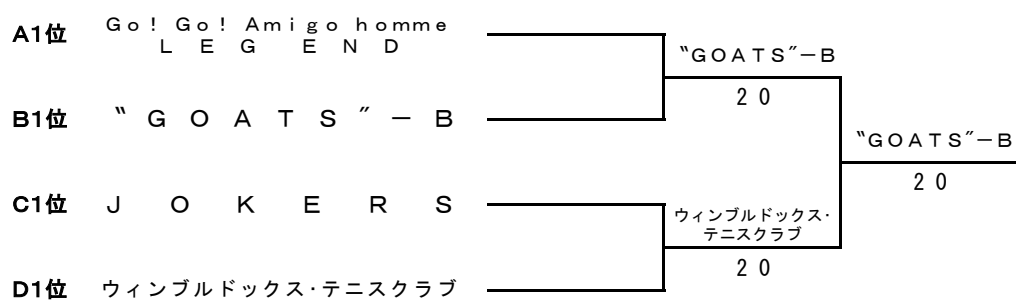

男子7部 I

Aブロック

	チ ャ ム 名	1	2	3	勝 敗	順 位
1	Go! Go! Amigo homme LEGEND	/	3 0	2 1	2	1
2	な で し こ	0 3	/	0 3	0	3
3	W o o p a a a - B	1 2	3 0	/	1	2

Bブロック

	チ ャ ム 名	1	2	3	勝 敗	順 位
1	T e a m Q E D	/	0 3	3 0	1	2
2	" G O A T S " - B	3 0	/	3 0	2	1
3	J & C - B	0 3	0 3	/	0	3

Cブロック

	チ ャ ム 名	1	2	3	勝 敗	順 位
1	大 丸 テ ニ ス ク ラ ブ	/	1 2	2 1	1	2
2	J O K E R S	2 1	/	2 1	2	1
3	ブ ェ ノ ス デ ィ ア ス B	1 2	1 2	/	0	3

Dブロック

	チ ャ ム 名	1	2	3	勝 敗	順 位
1	ド ラ イ フ ラ ワ ー A	/	1 2	1 2	0	3
2	ウ ィ ン ブ ル ド ッ ク ス ・ テ ニ ス ク ラ ブ	2 1	/	2 1	2	1
3	W E E K E N D - B	2 1	1 2	/	1	2

男子7部I 決勝トーナメント