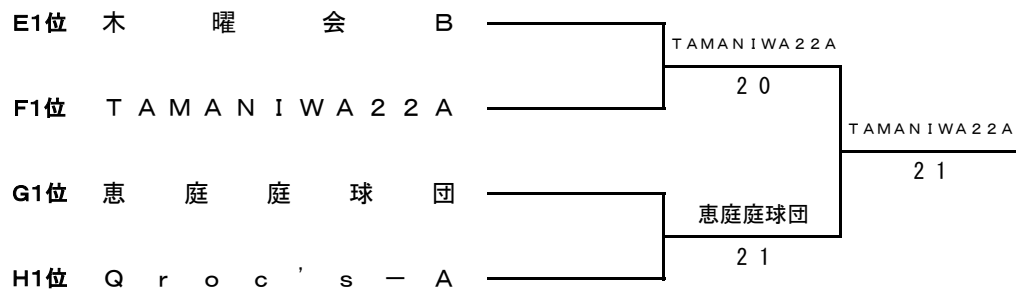

Dブロック

	チ ャ ム 名	1	2	3	勝 敗	順 位
1	み の 企 画		3 0	2 1	2	1
2	G T P	0 3		0 3	0	3
3	S T D K	1 2	3 0		1	2

男子3部I 決勝トーナメント

男子3部 II

Eブロック

	チ ャ ム 名	1	2	3	勝 敗	順 位
1	木 曜 会 B		2 1	3 0	2	1
2	U P t o y o u	1 2		1 2	0	3
3	E C O ・ L I G H T 遠 軽	0 3	2 1		1	2

Fブロック

	チ ャ ム 名	1	2	3	勝 敗	順 位
1	T A M A N I W A 2 2 A		2 1	2 1	2	1
2	W E E K E N D - A	1 2		3 0	1	2
3	ら い ん ぎ わ	1 2	0 3		0	3

Gブロック

	チ ャ ム 名	1	2	3	勝 敗	順 位
1	山 の 手 テ ニ ス ク ラ ブ		1 2	0 3	0	3
2	恵 庭 庭 球 団	2 1		3 0	2	1
3	S w i n g ! S w i n g !	3 0	0 3		1	2

Hブロック

	チ ャ ム 名	1	2	3	勝 敗	順 位
1	T T C		1 2	2 1	1	2
2	ウ イ ズ	2 1		0 3	1	3
3	Q r o c ' s - A	1 2	3 0		1	1

男子3部II 決勝トーナメント

男子4部 I

Aブロック

	チ ャ ム 名	1	2	3	勝 敗	順 位
1	U N I T E D		2 1	1 2	1	3
2	チ ャ ム 平 岸 R	1 2		2 1	1	1
3	S Q U A R E	2 1	1 2		1	2