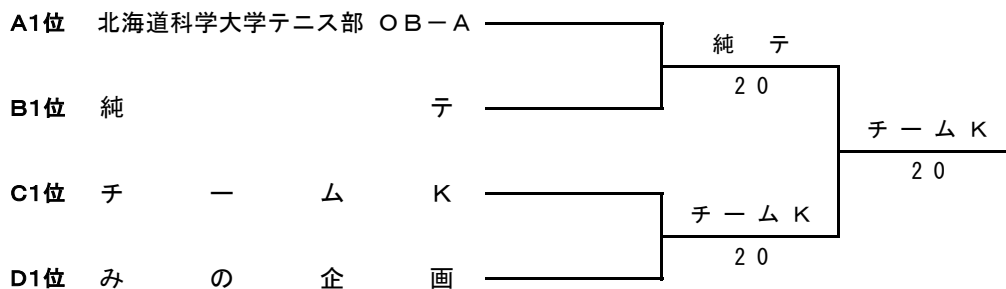

Bブロック

	チ ャ ム 名	1	2	3	勝 敗	順 位
1	純 テ		3 0	2 1	2	1
2	Q r o c ' s - F	0 3		2 1	1	2
3	SEEKERs TENNIS TEAM	1 2	1 2		0	3

Cブロック

	チ ャ ム 名	1	2	3	勝 敗	順 位
1	Almighty Gorilla's		1 2	3 0	1	2
2	チ ャ ム K	2 1		3 0	2	1
3	C L O V E R	0 3	0 3		0	3

Dブロック

	チ ャ ム 名	1	2	3	勝 敗	順 位
1	み の 企 画		3 0	2 1	2	1
2	G T P	0 3		0 3	0	3
3	S T D K	1 2	3 0		1	2

男子3部I 決勝トーナメント

男子3部 II

Eブロック

	チ ャ ム 名	1	2	3	勝 敗	順 位
1	木 曜 会 B		2 1	3 0	2	1
2	U P t o y o u	1 2		1 2	0	3
3	E C O ・ L I G H T 遠 軽	0 3	2 1		1	2