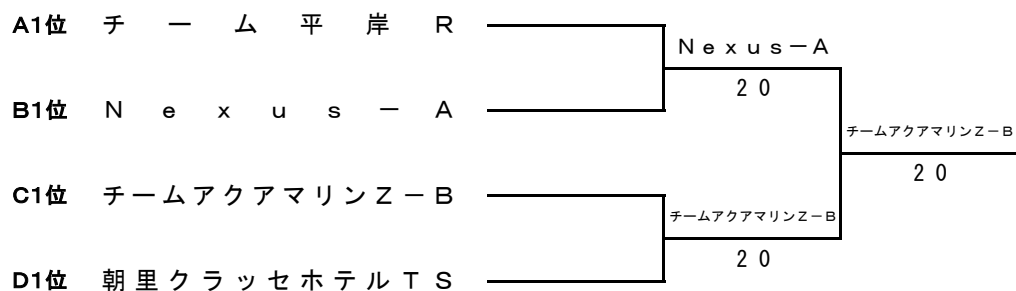

男子4部 I

Aブロック

	チ ャ ム 名	1	2	3	勝 敗	順 位
1	U N I T E D		2 1	1 2	1	3
2	チ ャ ム 平 岸 R	1 2		2 1	1	1
3	S Q U A R E	2 1	1 2		1	2

Bブロック

	チ ャ ム 名	1	2	3	勝 敗	順 位
1	Q r o o c ' s - B		0 3	2 1	1	2
2	N e x u s - A	3 0		3 0	2	1
3	C r o s s P o i n t	1 2	0 3		0	3

Cブロック

	チ ャ ム 名	1	2	3	勝 敗	順 位
1	3 O A L L		1 2	0 3	0	3
2	竜 球 会	2 1		0 3	1	2
3	チ ャ ム ア ク ア マ リ ン Z - B	3 0	3 0		2	1

Dブロック

	チ ャ ム 名	1	2	3	勝 敗	順 位
1	朝 里 ク ラ ッ セ ホ テ ル T S		2 1	2 1	2	1
2	O . T . C	1 2		1 2	0	3
3	札 幌 ア ウ ト ド ア テ ニ ス サ ー ク ル B	1 2	2 1		1	2

男子4部I 決勝トーナメント